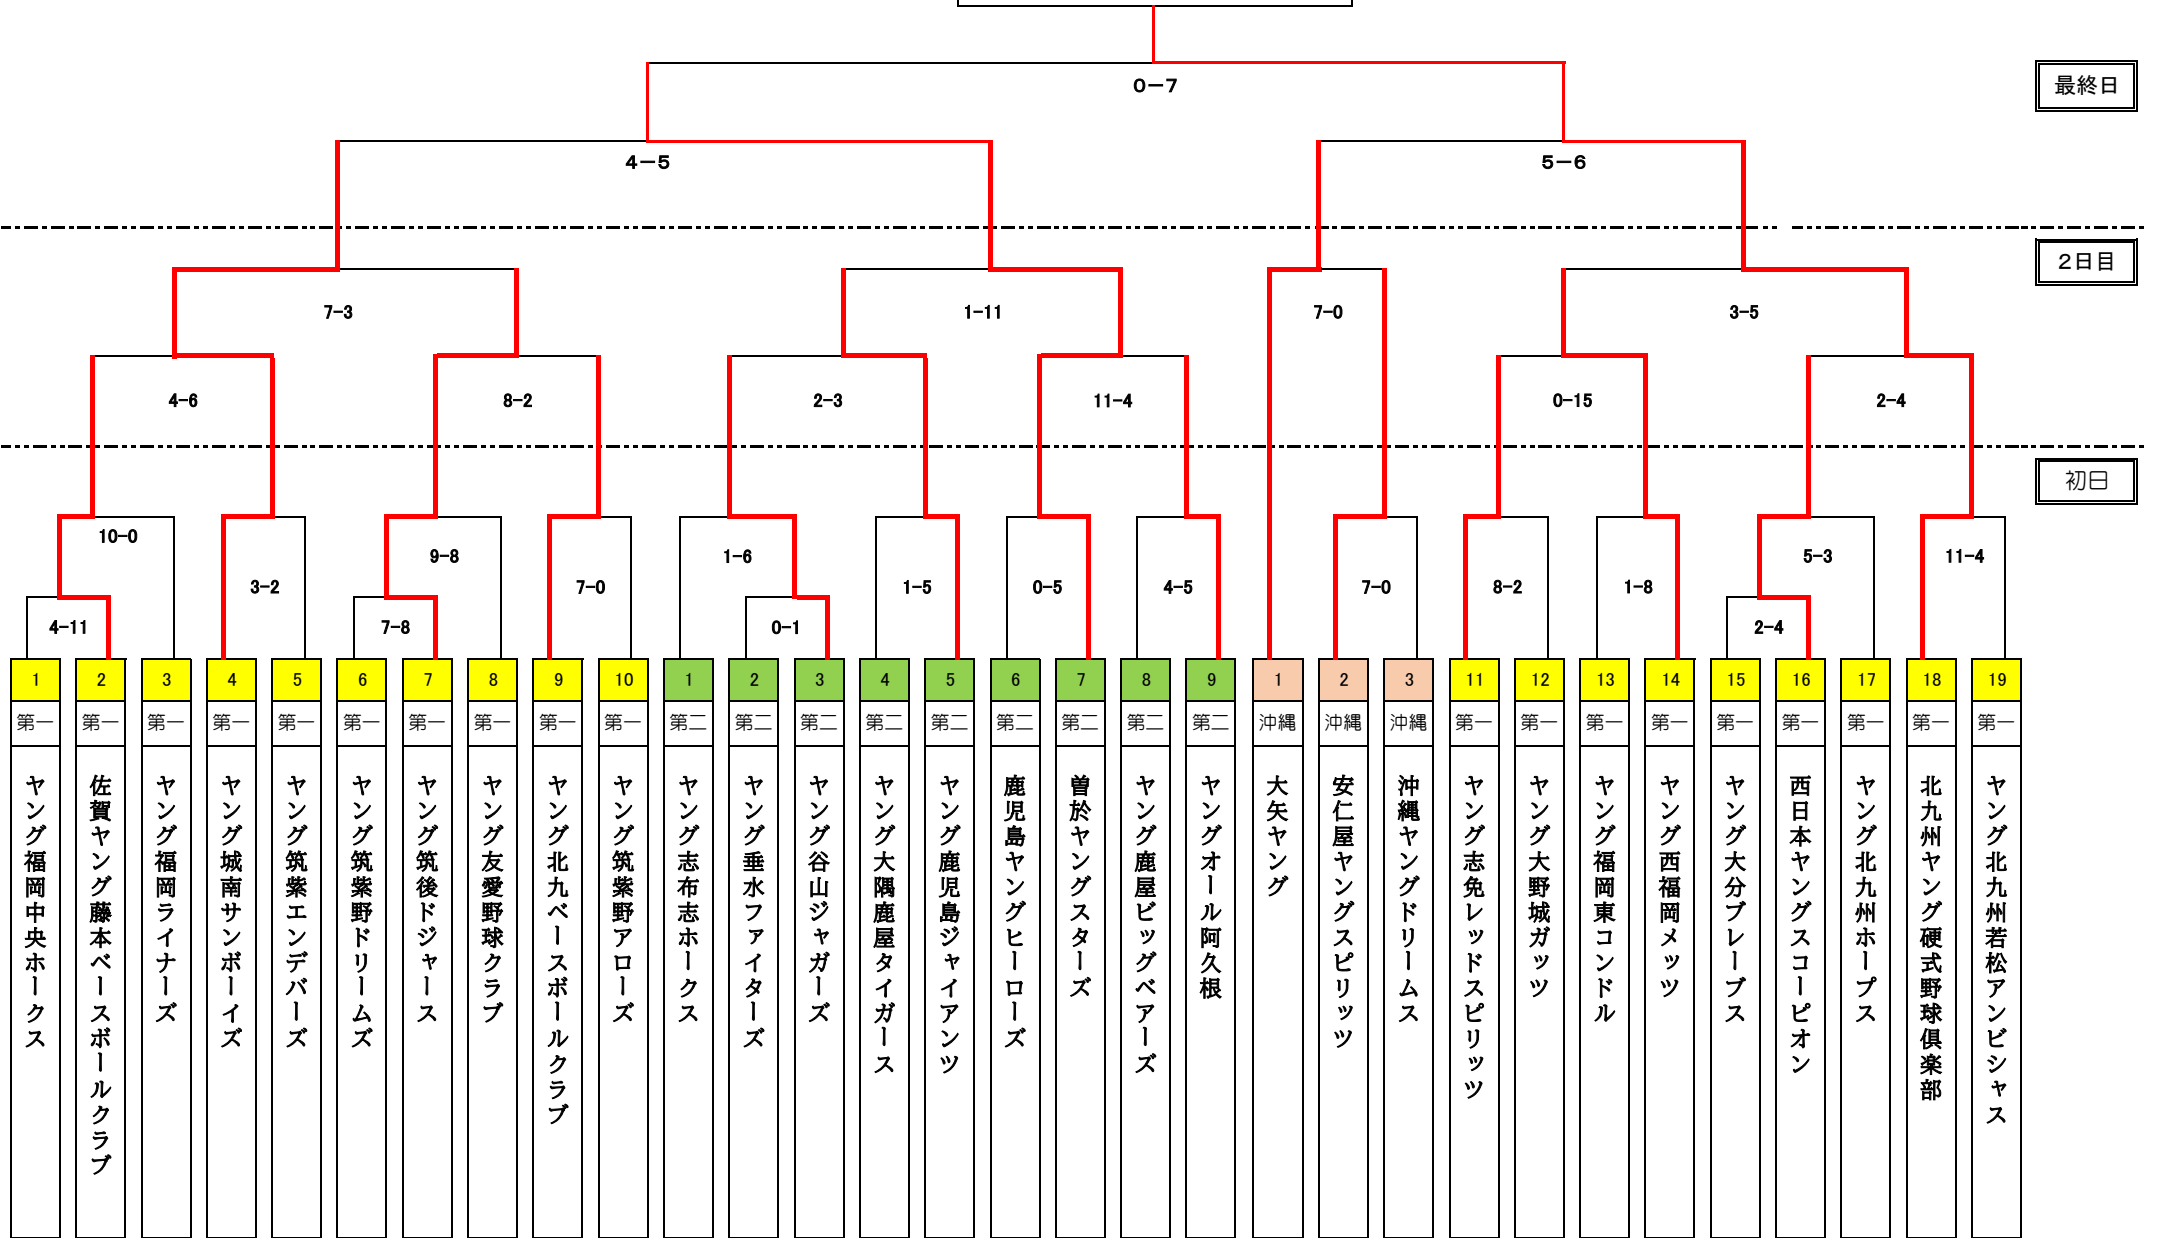

北九州ヤング硬式野球倶楽部

記号	球場名
A	西部運動公園野球場
B	ロッテ球場
C	有明球場

記号	球場名
D	串良平和球場
E	ANAボールパーク浦添
F	雁ノ巣NO1球場

記号	球場名
G	北ヤン球場
H	曾根球場
※各会場の試合時間は、別途お知らせ致します。	